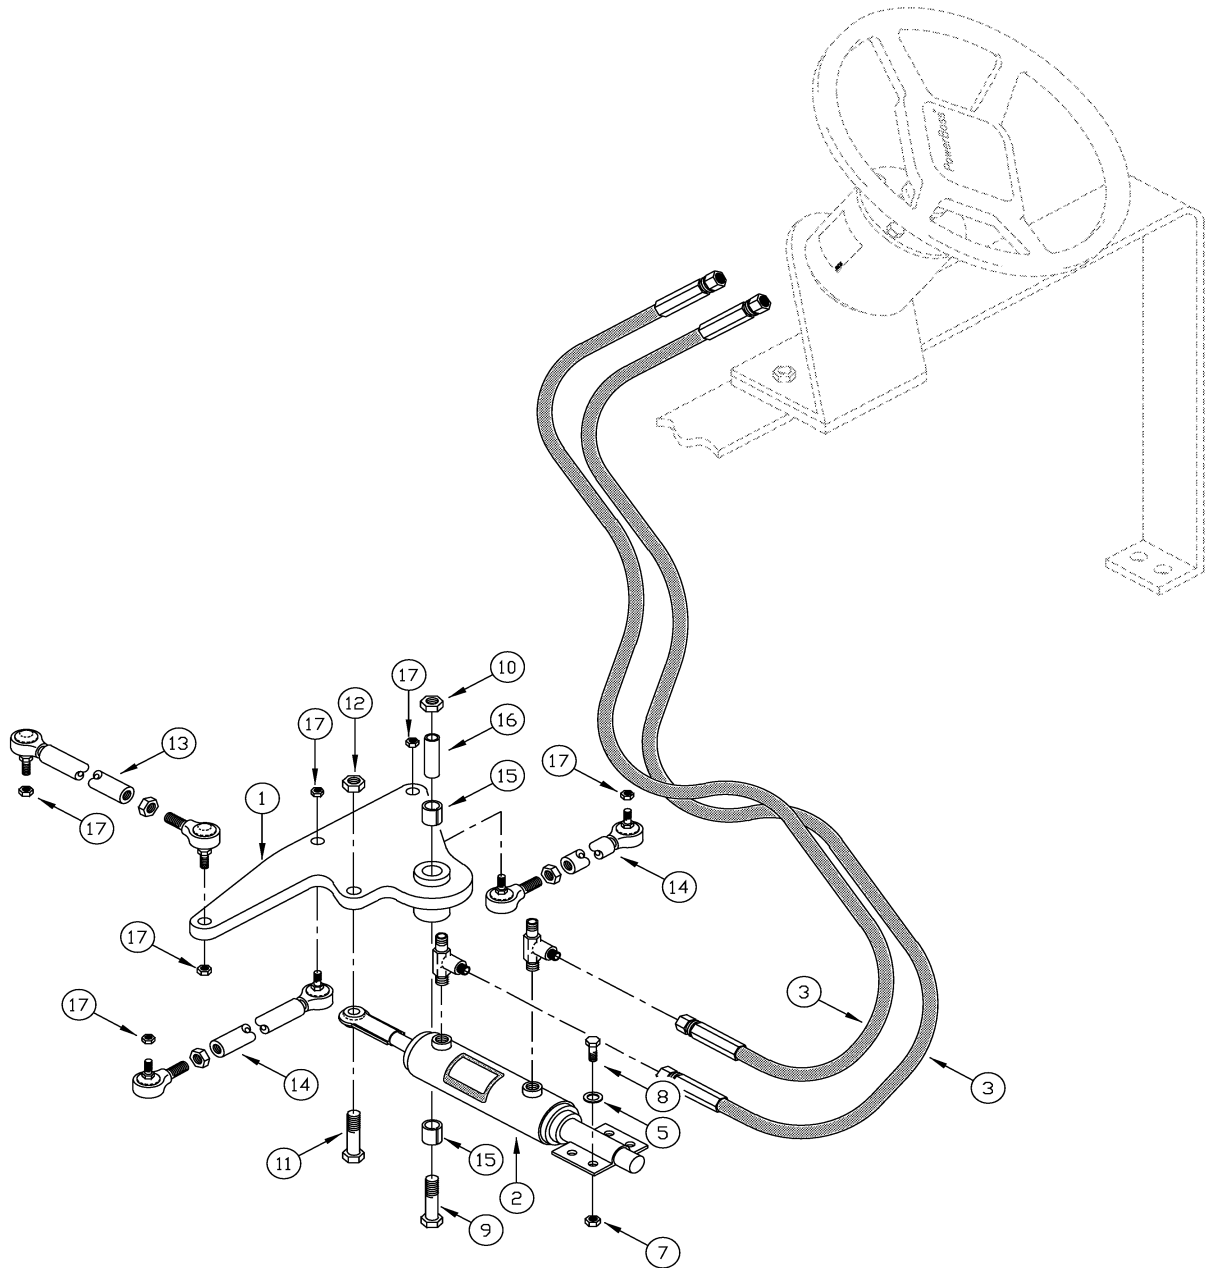

STEERING GROUP

040PM001

STEERING GROUP

REF#	PART #	DESCRIPTION	QUANTITY
1	323097	WHEEL - STEERING TC/1	1
2	323890	BELLOW - STEERING COLUMN TC/1	1
4	400227	SCR - HEX 1/4 - 20 X 1 1/4 ZP	2
5	323673	MOUNT - HELM UNIT UPPER	1
6	400383	WASHER - CONICAL SPRING 1/4	4
7	400063	NUT - FLANGE LOCK 1/4 - 20 ZP	2
8	323674	MOUNT - HELM UNIT MIDDLE TC/1	1
9	323042	STEERING UNIT TC/1	1
10	400035	SCR - HEX 5/16 - 18 X 1.00 ZP	2
11	400384	WASHER - CONICAL SPRING 5/16	4
12	400390	NUT - FLANGE LOCK 5/16 - 18	2

STEERING GROUP (CONT.)

040PR002

STEERING GROUP (CONT.)

REF#	PART #	DESCRIPTION	QUANTITY
1	323283	WELD - STEERING PIVOT PLATE	1
2	323285	STEERING - CYLINDER	1
3	323952	KIT - STEERING HOSE W/ FITTINGS	1
5	400384	WASHER - CONICAL SPRING 5/16	4
7	400390	NUT - FLANGE LOCK 5/16 - 18	4
8	400044	SCR - HEX #10 - 32 X 0.75 ZP	4
9	400777	SCR - HHM 5/8 - 11 X 3.50LG ZP GR5	1
10	400810	NUT - 5/8 - 11 ELASTIC JAM	1
11	400021	SCR - HEX 1/2 - 13 X 1.75 ZP	1
12	400317	NUT - HEX JAM 1/2 - 13 ES ZP	1
13	323377	WELD - STEERING LINK REAR	1
14	323284	WELD - STEERING LINK FRONT	2
15	303945	BEARING - FIBERGLIDE HYD. SQ. LIFT	2
16	303935	BUSHING - SLEEVE HYD. SQ. LIFT	1
17	400188	NUT - HEX JAM 1/2 - 20 ES	6