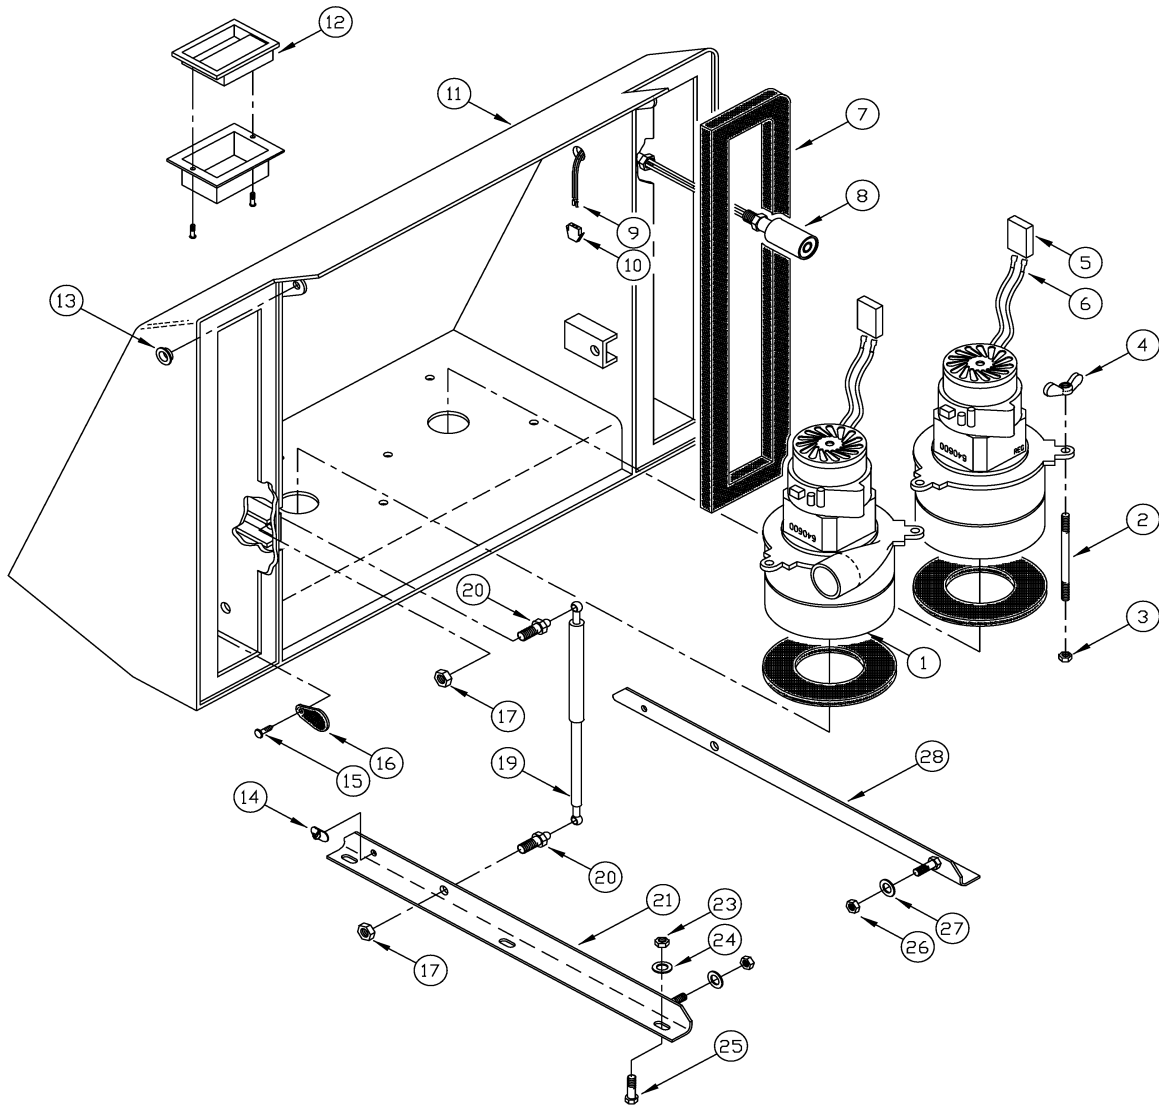

TANK GROUP

120PM001

TANK GROUP

REF#	PART #	DESCRIPTION	QUANTITY
1	308200	MOTOR FAN - VAC. 36V	2
2	311914	ROD - 1/4 - 20 X 4 1/2	6
3	400071	1/4 - 20 ES NUT	6
4	311817	NUT - WING NYLON	6
5	323929	CONN - PACKARD 2-CIRC 56 SER TC/1	2
6	323930	PIN - 56 SERIES PACKARD FEM TC/1	4
7	323640	GASKET - VAC BOX	4
8	323697	SWITCH - HIGH & LOW LEVEL TC/1	1
9	323896	CONNECTOR - AMP PIN CONTACT	2
10	323895	CONNECTOR - AMP 2 CIRCUIT PLUG	1
11	323688	WELD - VAC BOX	1
12	311371	PULL - REAR COVER	1
13	300414	BUSHING - PLASTIC	2
14	315285	RETAINER - HARNESS	1
15	313149	RETAINER	1
16	313143	FLAP - VAC BOX DRAIN	1
17	400080	NUT - HEX 5/16 - 18 ES	4
19	300375	GAS SPRING	2
20	300376	STUD - BALL GAS SPRING	4
21	323554	WELD - VAC BOX MOUNT R/H	1
23	400324	1/4 - 20 ES SS NUT	6
24	400491	NUT - 1/4 SS	6
25	400377	SCR - TRS 1/4 X 20 X 0.87	6
26	400340	NUT - 3/8 - 16 ES - SS	2
27	400336	WASHER - FLAT 3/8 SS	2
28	323552	WELD - VAC BOX MOUNT L/H	1